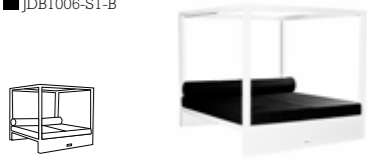

JAN Daybed

Single Piece | Pcs/Box: 1

- JDB1006-S1-W
- JDB1006-S1-B

H 200 | L 207 | W 194

Pillows:

- JDB2006-S4-W
- JDB2006-S4-B
- JDB2006-S4-G
- JDB2006-S4-SW
- JDB2006-S4-SB
- JDB2006-S4-SG

JAN Fauteuil

Single Piece | Pcs/Box: 1